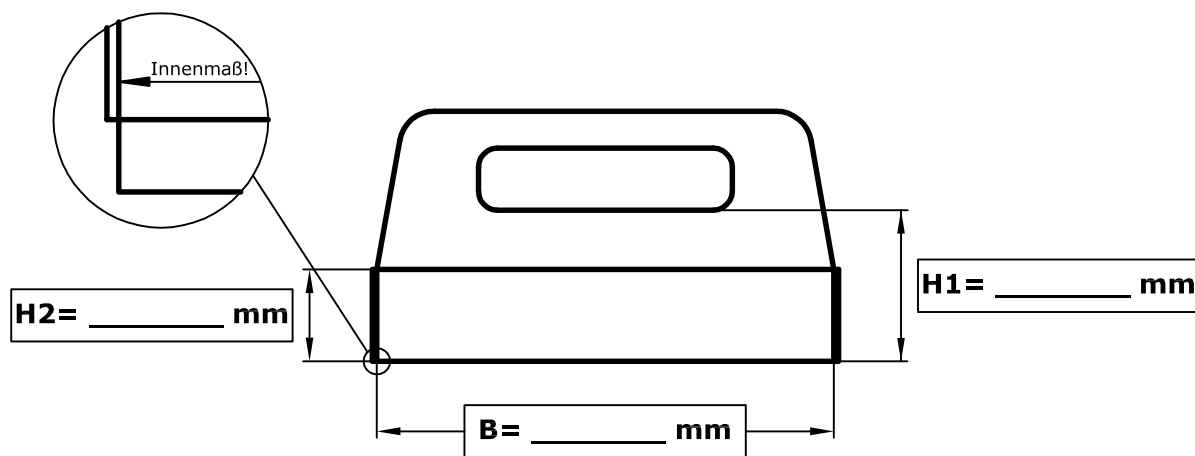

Datenblatt zu FrontRack/HeckRack

LogicLine Racks werden individuell nach den Maßen Ihres Fahrzeuges gefertigt. Ermitteln Sie bitte die erforderlichen Abmessungen, tragen Sie diese in die nachstehende Skizze ein und kreuzen Sie die gewünschten Optionen an. Senden Sie dieses Blatt per Fax oder E-Mail an LogicLine.

Bitte beachten Sie, dass alle Maße als Innenmaße anzugeben sind!

LogicLine Europe GmbH
Customer Service
Gewerbestraße 1
A-7343 Neutal

Tel. +43 (0)5 / 0170
Fax +43 (0)5 / 0170 - 700
office@logicline.eu

Fahrzeug

Marke:

Type:

Baujahr:

Firma

Vor- und Zuname

Telefon

e-Mail

Datum, Stempel, Unterschrift

- **B** Breite der Ladefläche innerhalb der Bordwand max. 2200mm
- **H** Höhe der Fahrerkabine über der Ladefläche max. 1500mm
- **H1** Höhe Unterkante des Heckfensters ab Ladefläche
- **H2** Höhe Bordwand ab Ladefläche